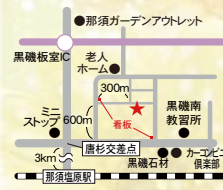

## ハッピーライフをお手伝いするサブ・リエ

寿美佳 先生  
 <鑑定方法>  
**東洋占星術**  
 fortunetelling  
 & healing

鑑定料 30分 ¥3000から

宇宙からの波動をあなたに伝える“ハンドヒーリング”で体の痛み、神経疲れを癒してみませんか。

サブ・リエ  
 モニタリングルーム サブ・リエ  
 ☎ 0287-62-8057  
 要予約  
 那須塩原市埼玉329-6  
 11:00 ~ 19:00  
 定休日/不定休  
 ※随時随外のご相談も承ります