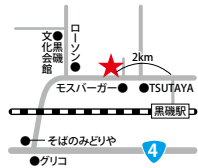

店頭価格は工賃込みでわかりやすく安心♪
他店より値段が高い場合はご相談ください!! 値段とサービスに自信をもってお応えします。女性の方も冬のトラブルでお困りになる前にオートピットハウスにお立ち寄りください。

黒磯
☎ 0287-64-1482
🕒 9:30～19:00 (天候により延長)
📅 11月・12月は休まず営業
📍 那須塩原市下厚崎264-194